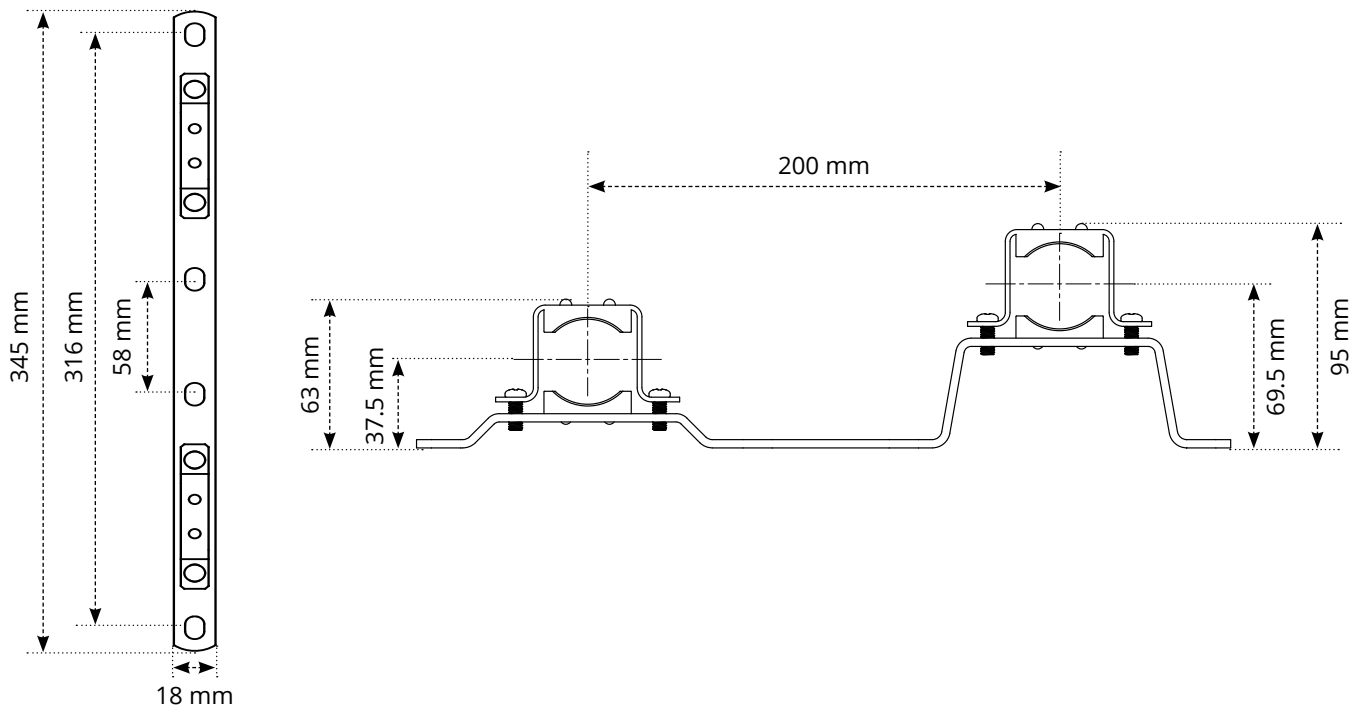

# S3 Verdeler – Beugels (Paar)

WHS-M-S3-BRACKET

## Overzicht

De beugels van het verdeler beveiligen de aanvoer- en retourarmen van het Warmup S3 verdeelblok en vormen tevens een stabiel montagevlak om het verdeelblok aan de muur of verdeelkast te bevestigen.

## Afmetingen