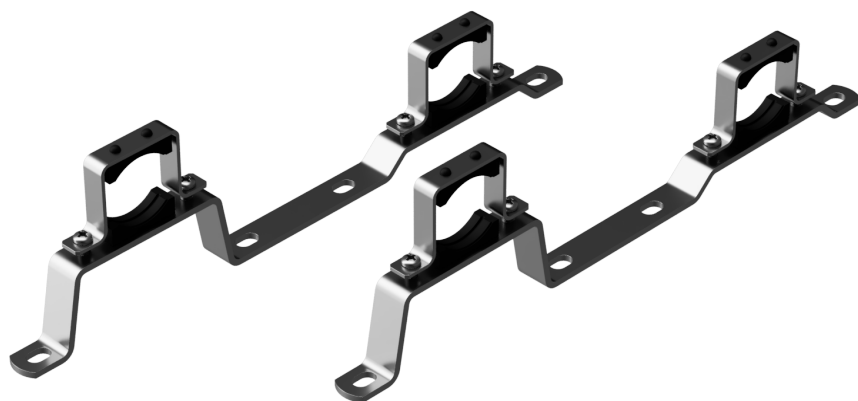

# S3 Verdeler – Beugels (Paar)

WHS-M-S3-BRACKET

## Overzicht

De beugels van het verdeler beveiligen de aanvoer- en retourarmen van het Warmup S3 verdeelblok en vormen tevens een stabiel montagevlak om het verdeelblok aan de muur of verdeelkast te bevestigen.

## Afmetingen