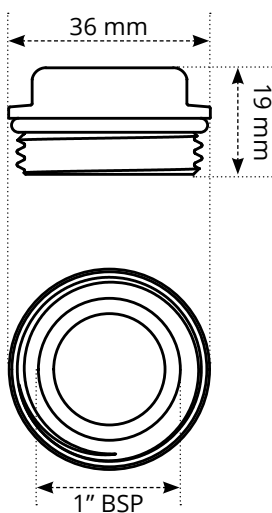

Afmetingen

Contact

Warmup Nederland

www.warmupnederland.nl
nl@warmup.com

T: 0800 0226 182

Warmup plc ■ 704 Tudor Estate ■ Abbey Road ■ Londen ■ NW10 7UW ■ UK

Warmup GmbH ■ Ottostraße 3 ■ 27793 Wildeshausen ■ DE

Warmup - TS - S3 End Cap - V1.0 - 2023-05-24_NL

Warmup